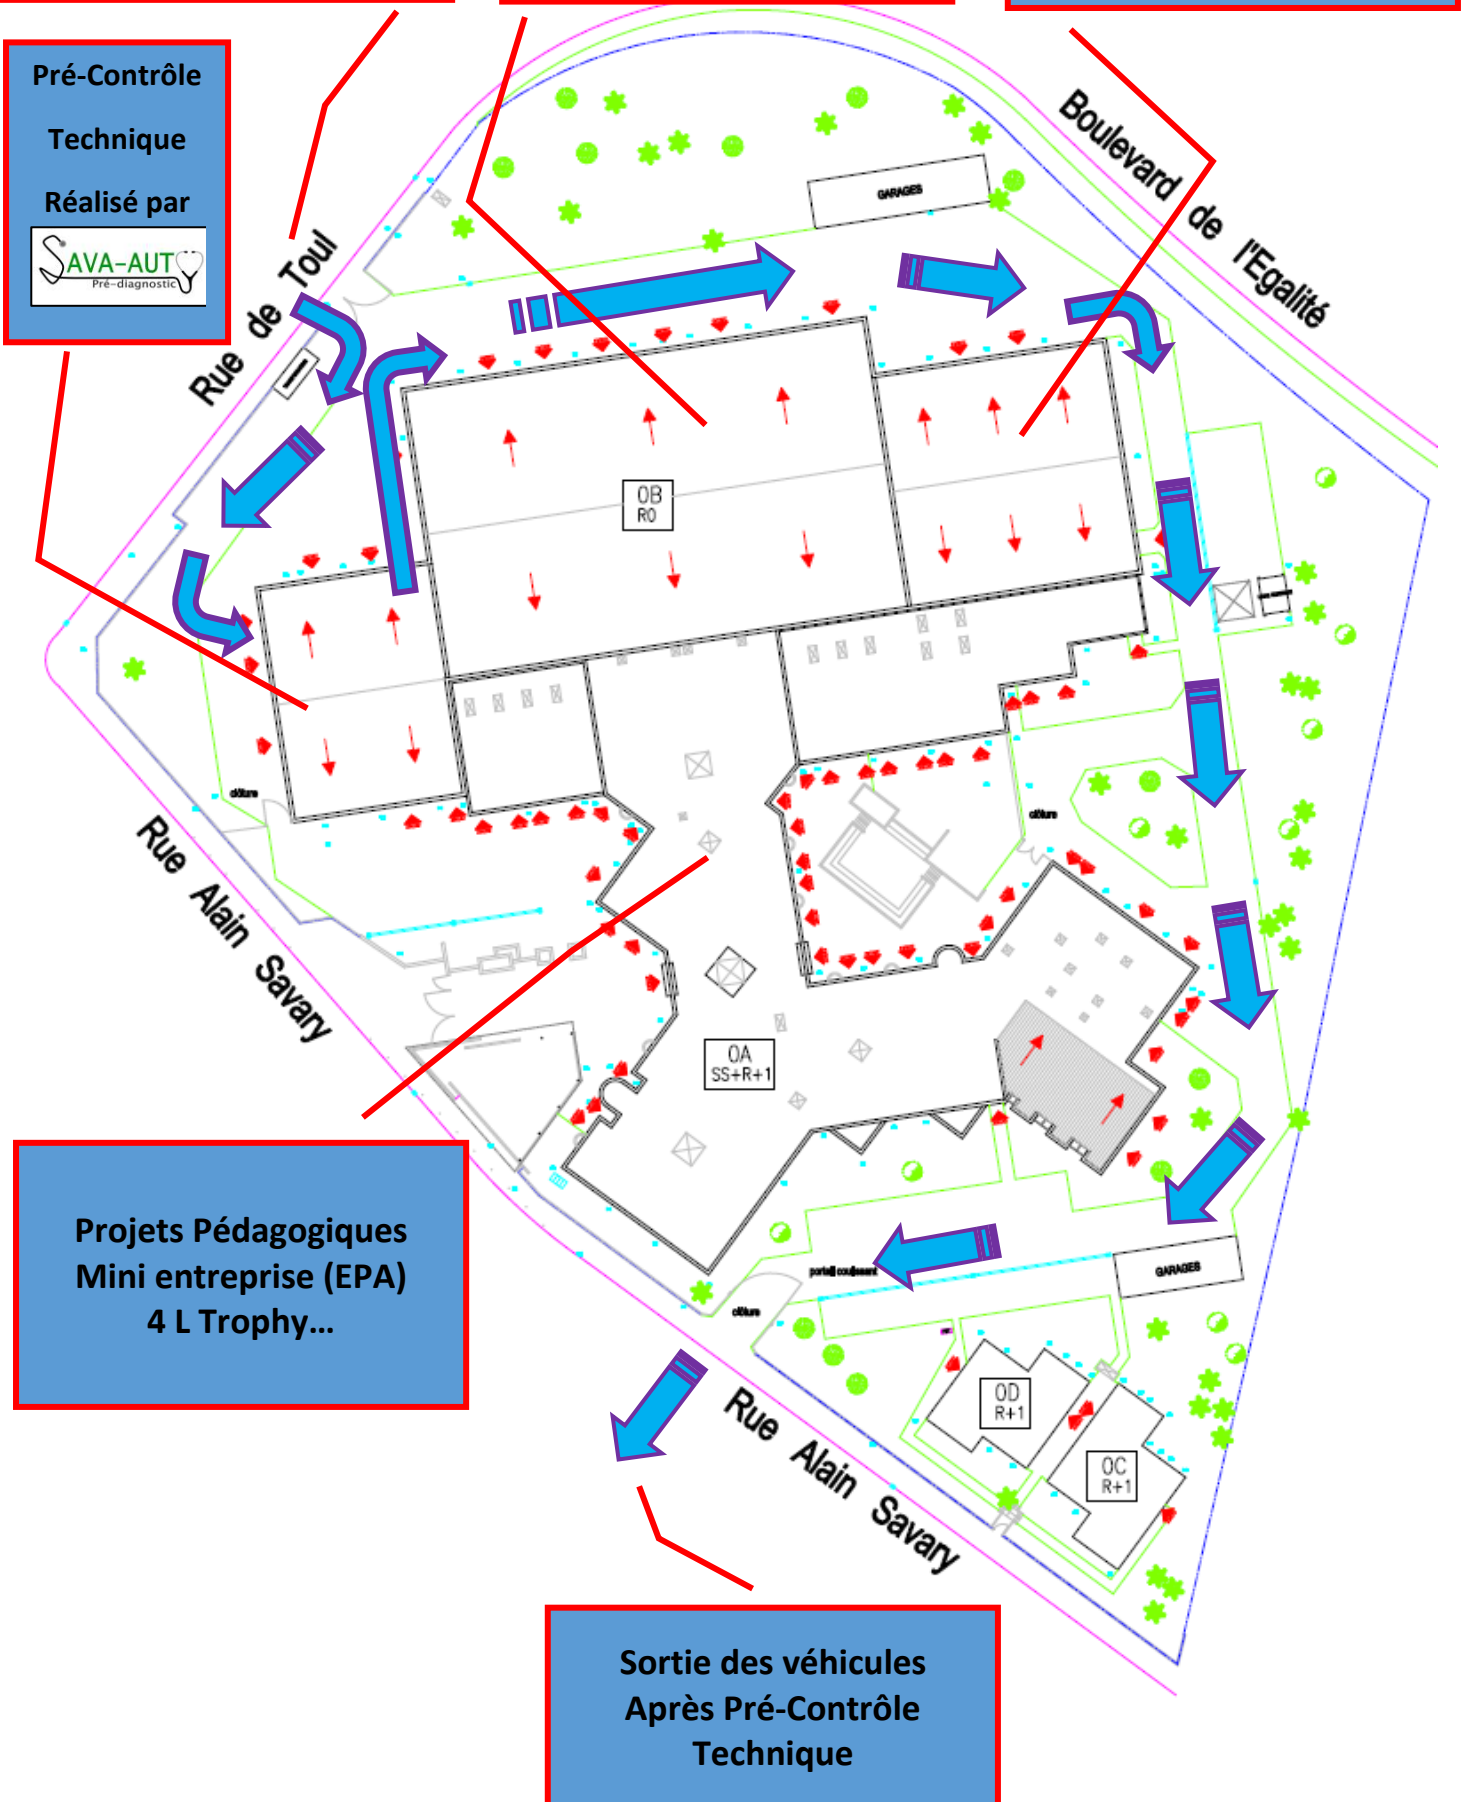

Portes ouvertes 2018

Entrée véhicules
Pré-Contrôle
Technique

Activités pratiques
Ateliers de Maintenance
des véhicules

Activités pratiques
Ateliers de Réparation
des carrosseries

Pré-Contrôle
Technique
Réalisé par

Projets Pédagogiques
Mini entreprise (EPA)
4 L Trophy...

Sortie des véhicules
Après Pré-Contrôle
Technique